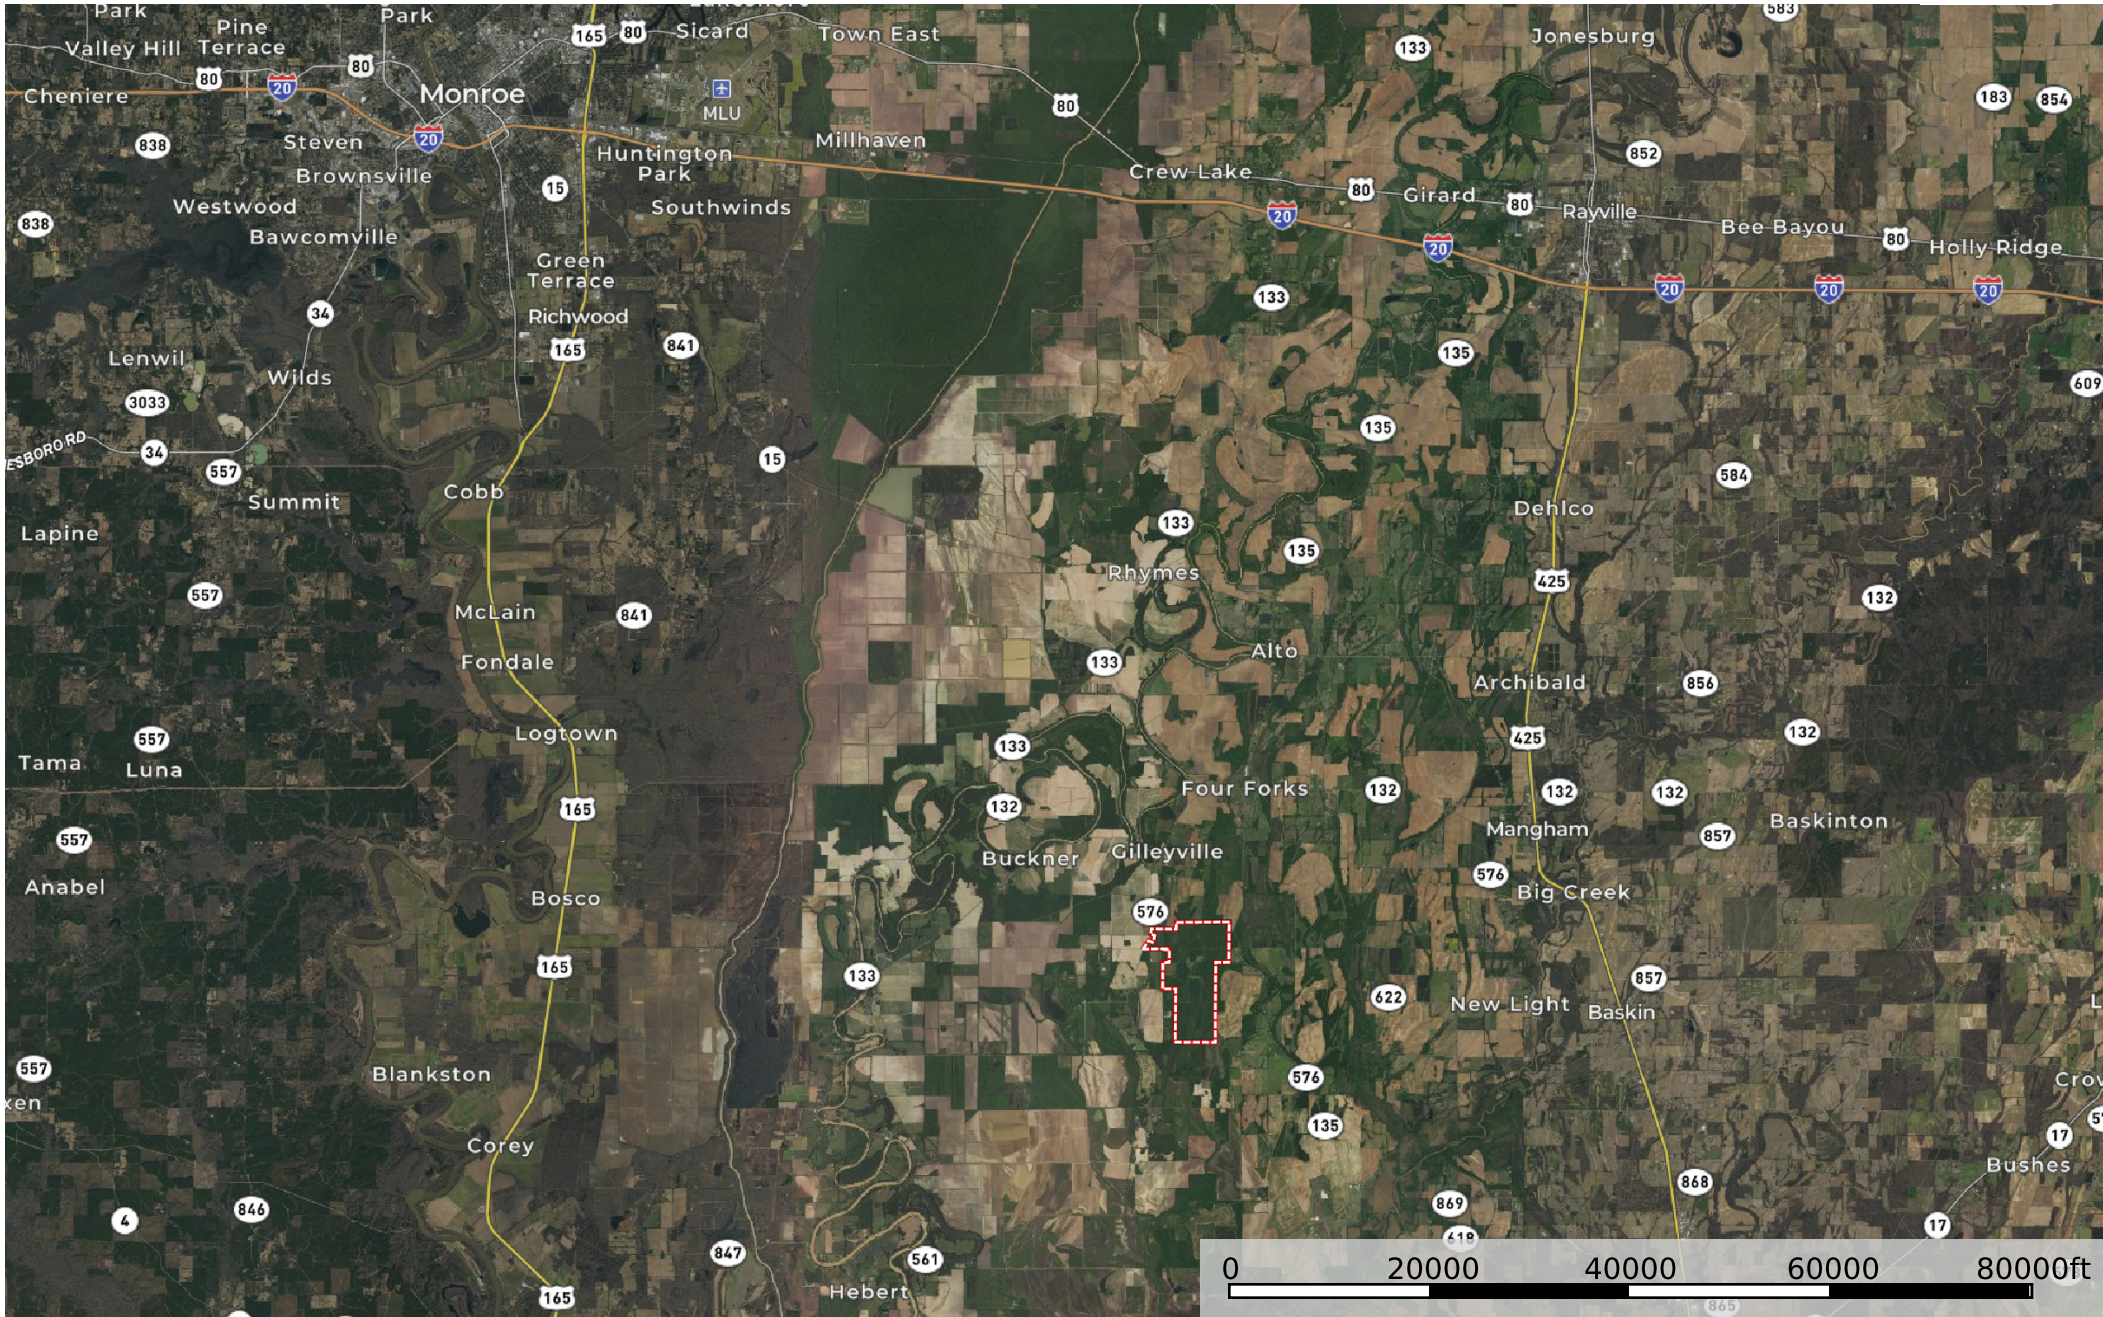

LA - Richland Mercer 1424 ac +/-

Richland Parish, Louisiana, 1424 AC +/-

Boundary