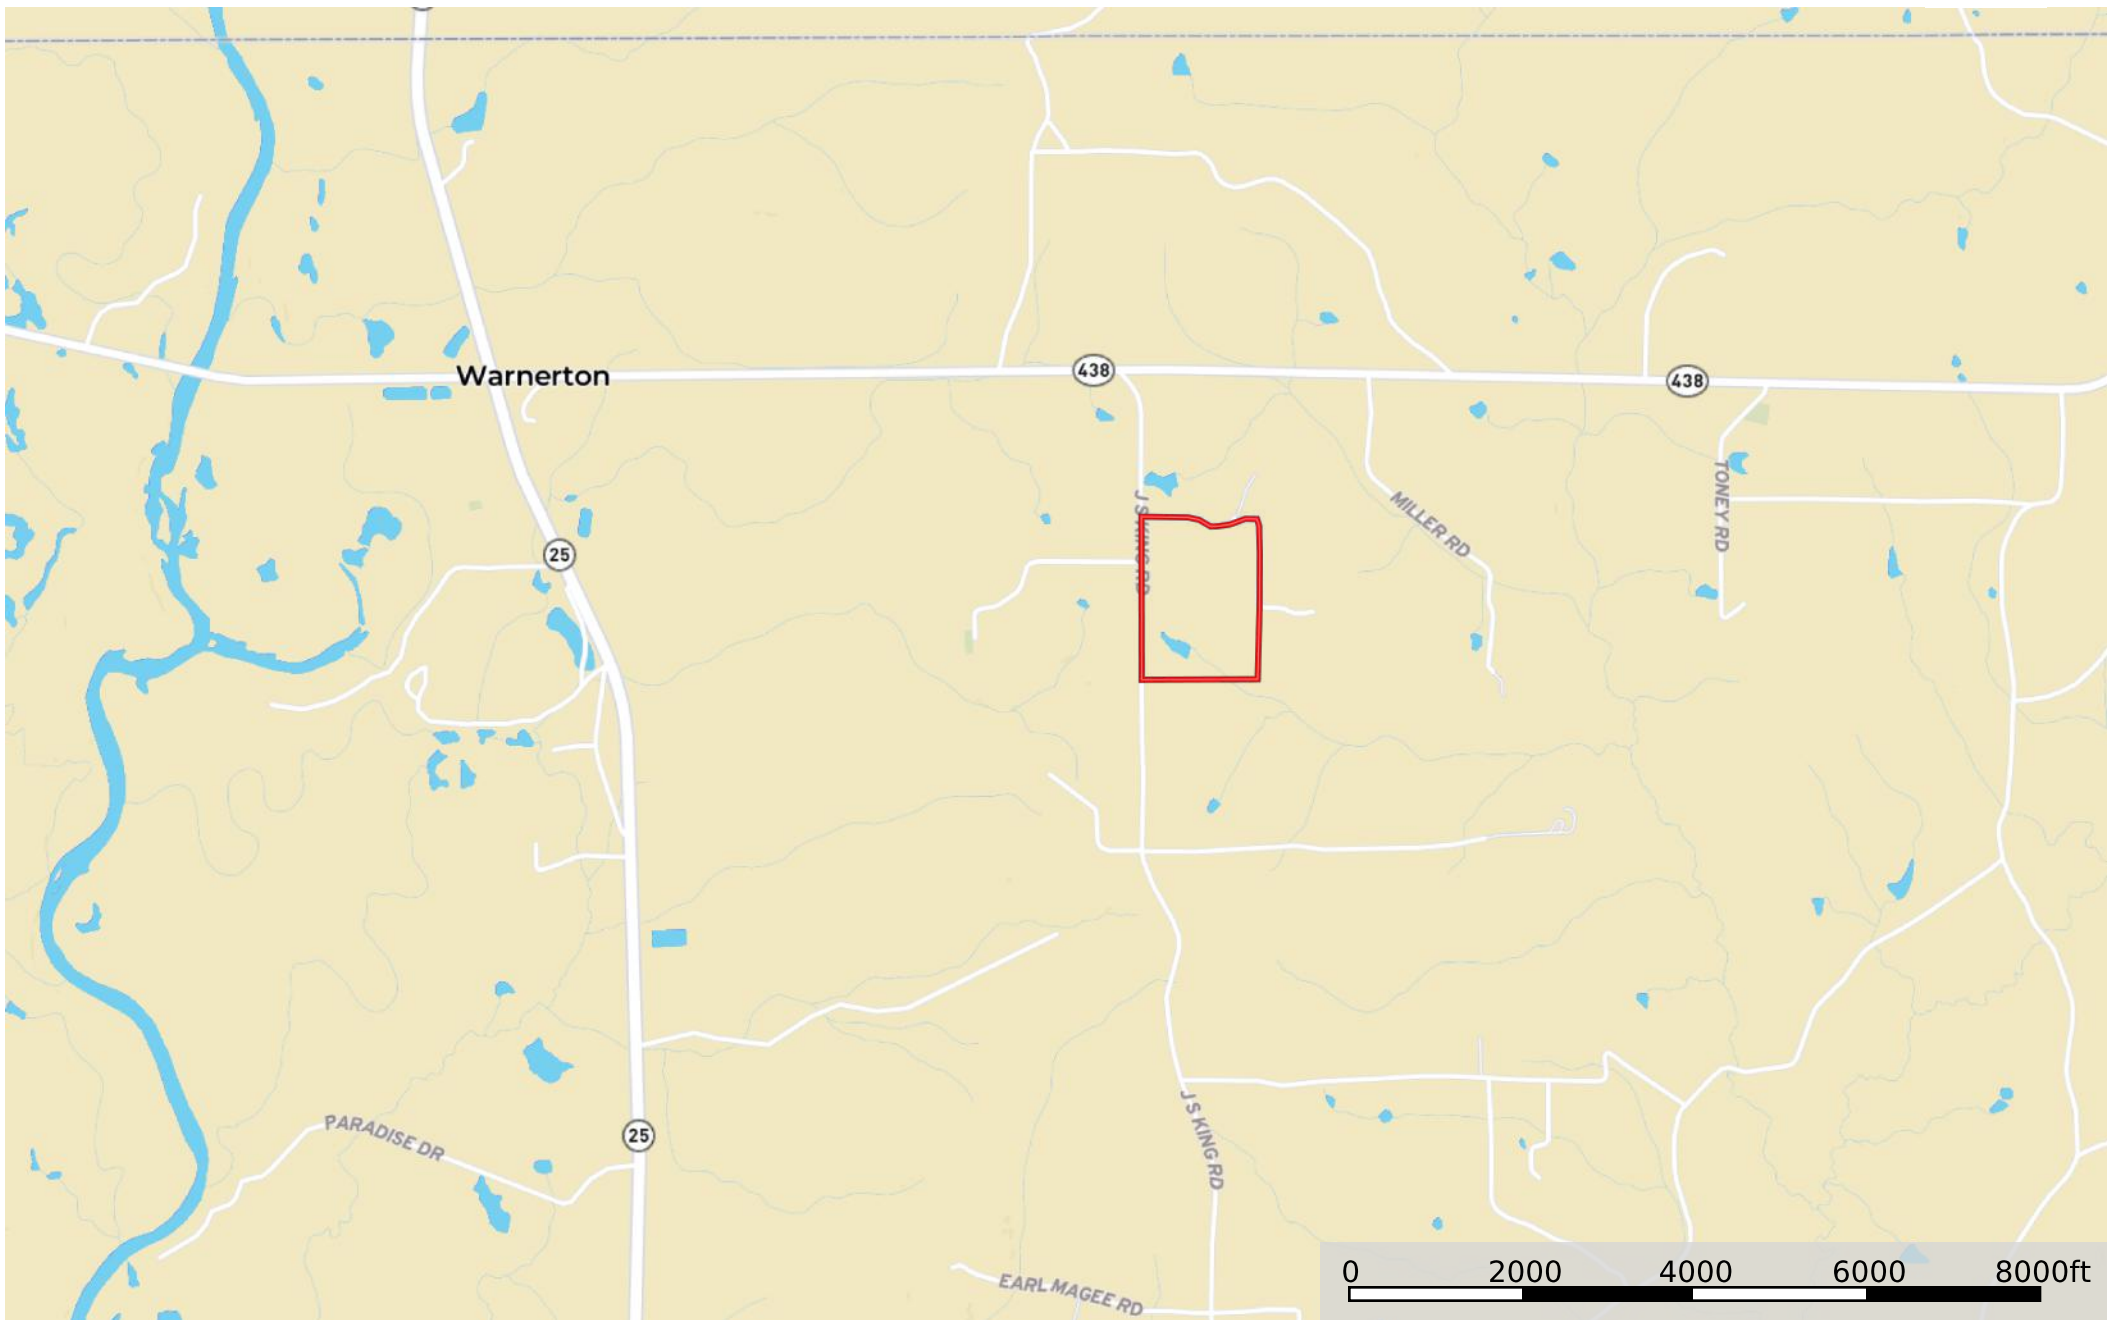

58 Acres-Cage Hart Rd

Washington Parish, Louisiana, 58 AC +/-

 Boundary

58 Acres-Cage Hart Rd

Washington Parish, Louisiana, 58 AC +/-

 Boundary