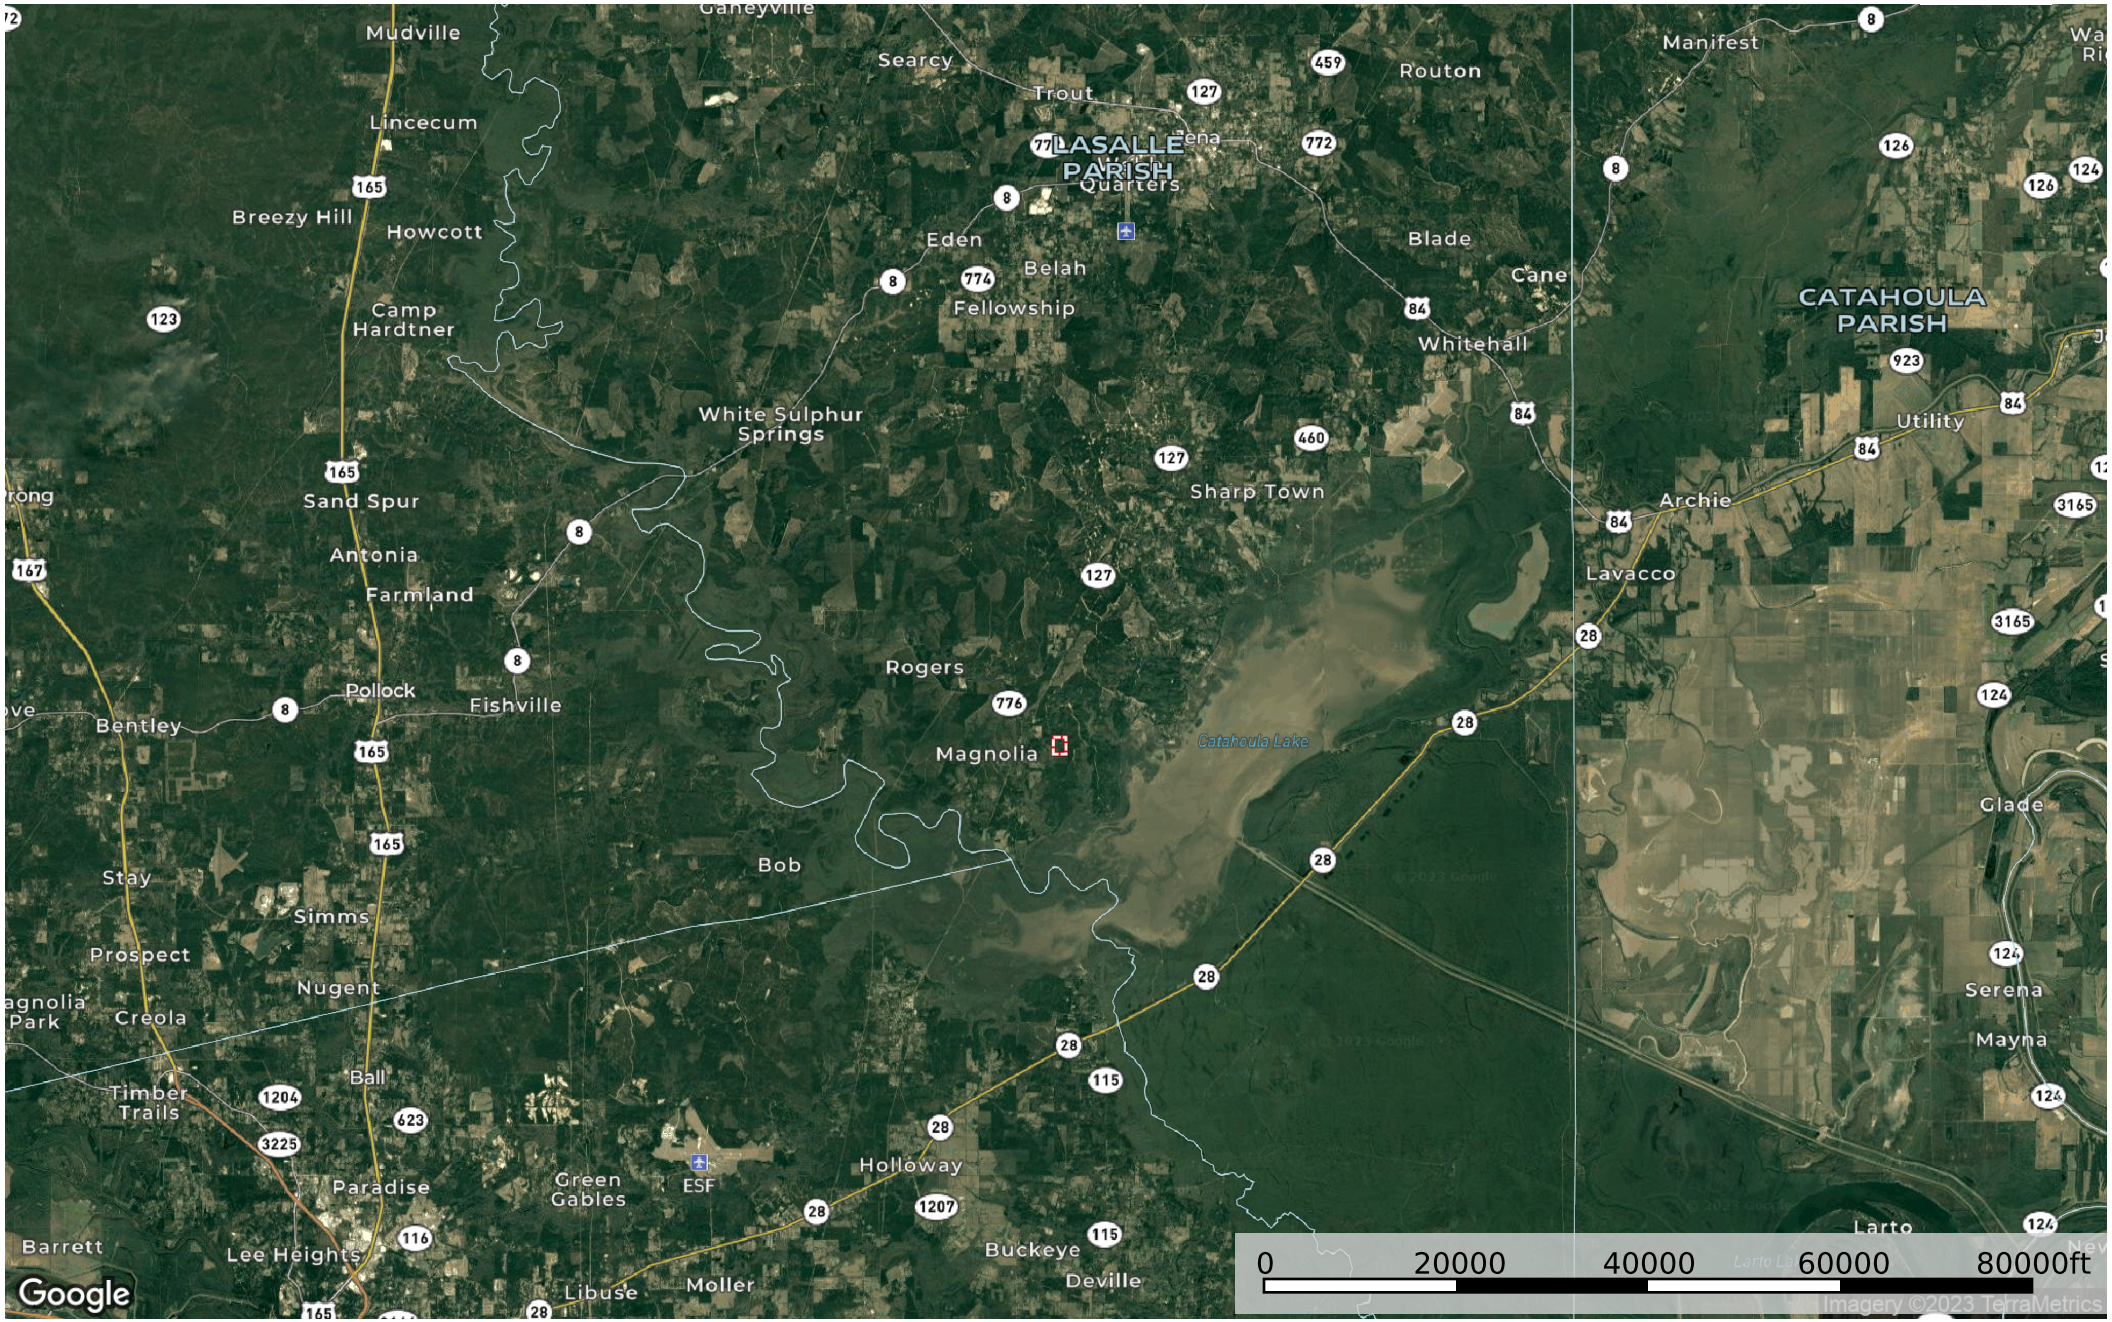

# LA - LaSalle Whatley 52 ac +/-

La Salle Parish, Louisiana, 52 AC +/-

Boundary