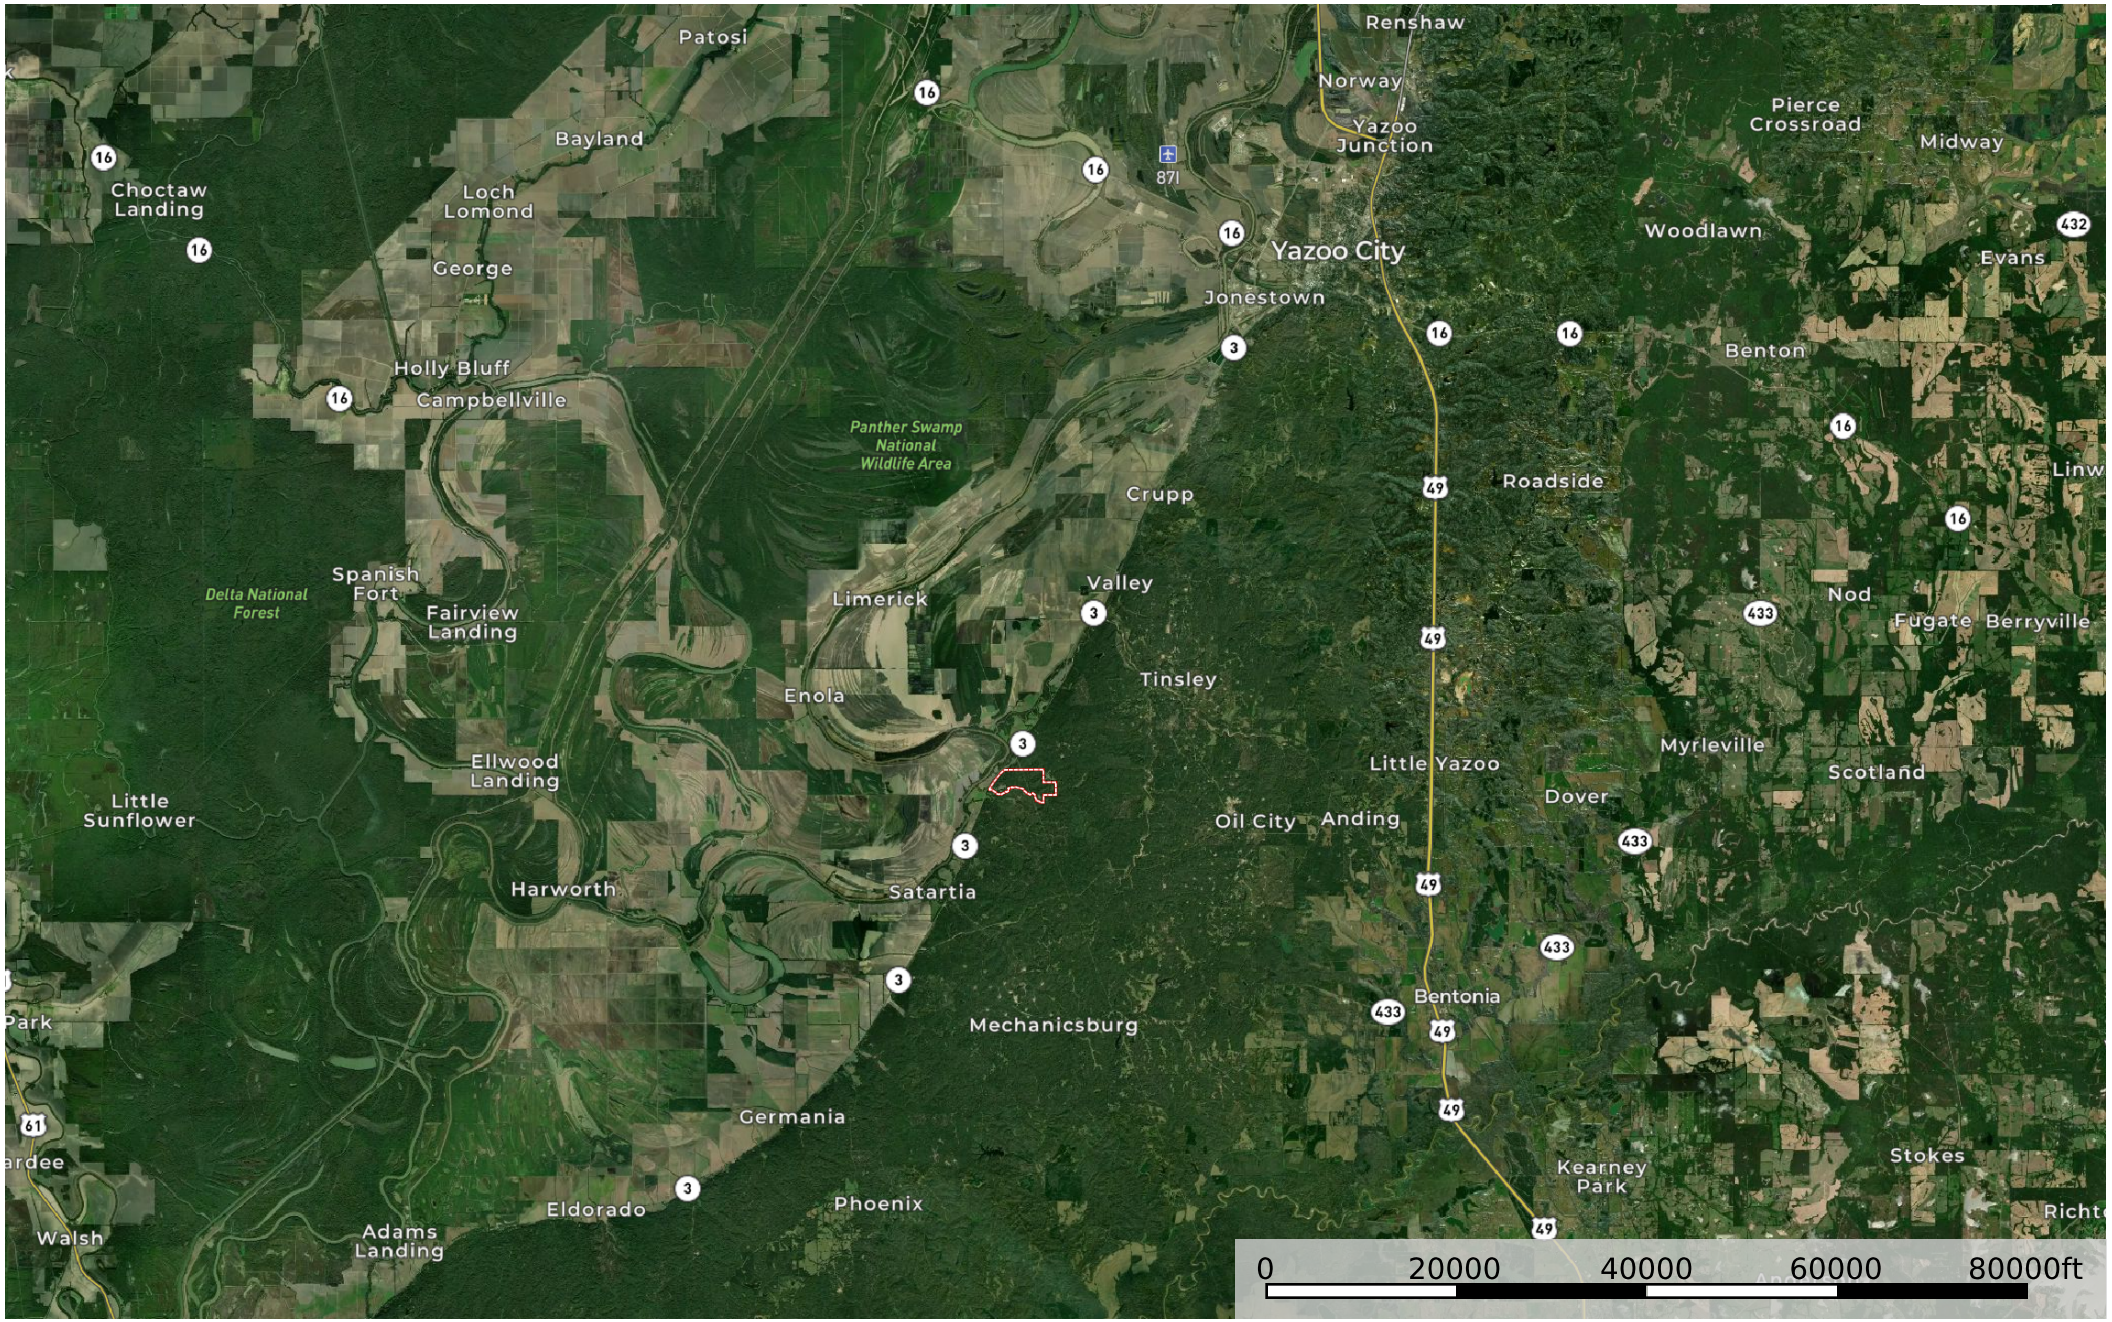

MS - Yazoo RHA 333 ac +/-
Mississippi, 333 AC +/-

Boundary