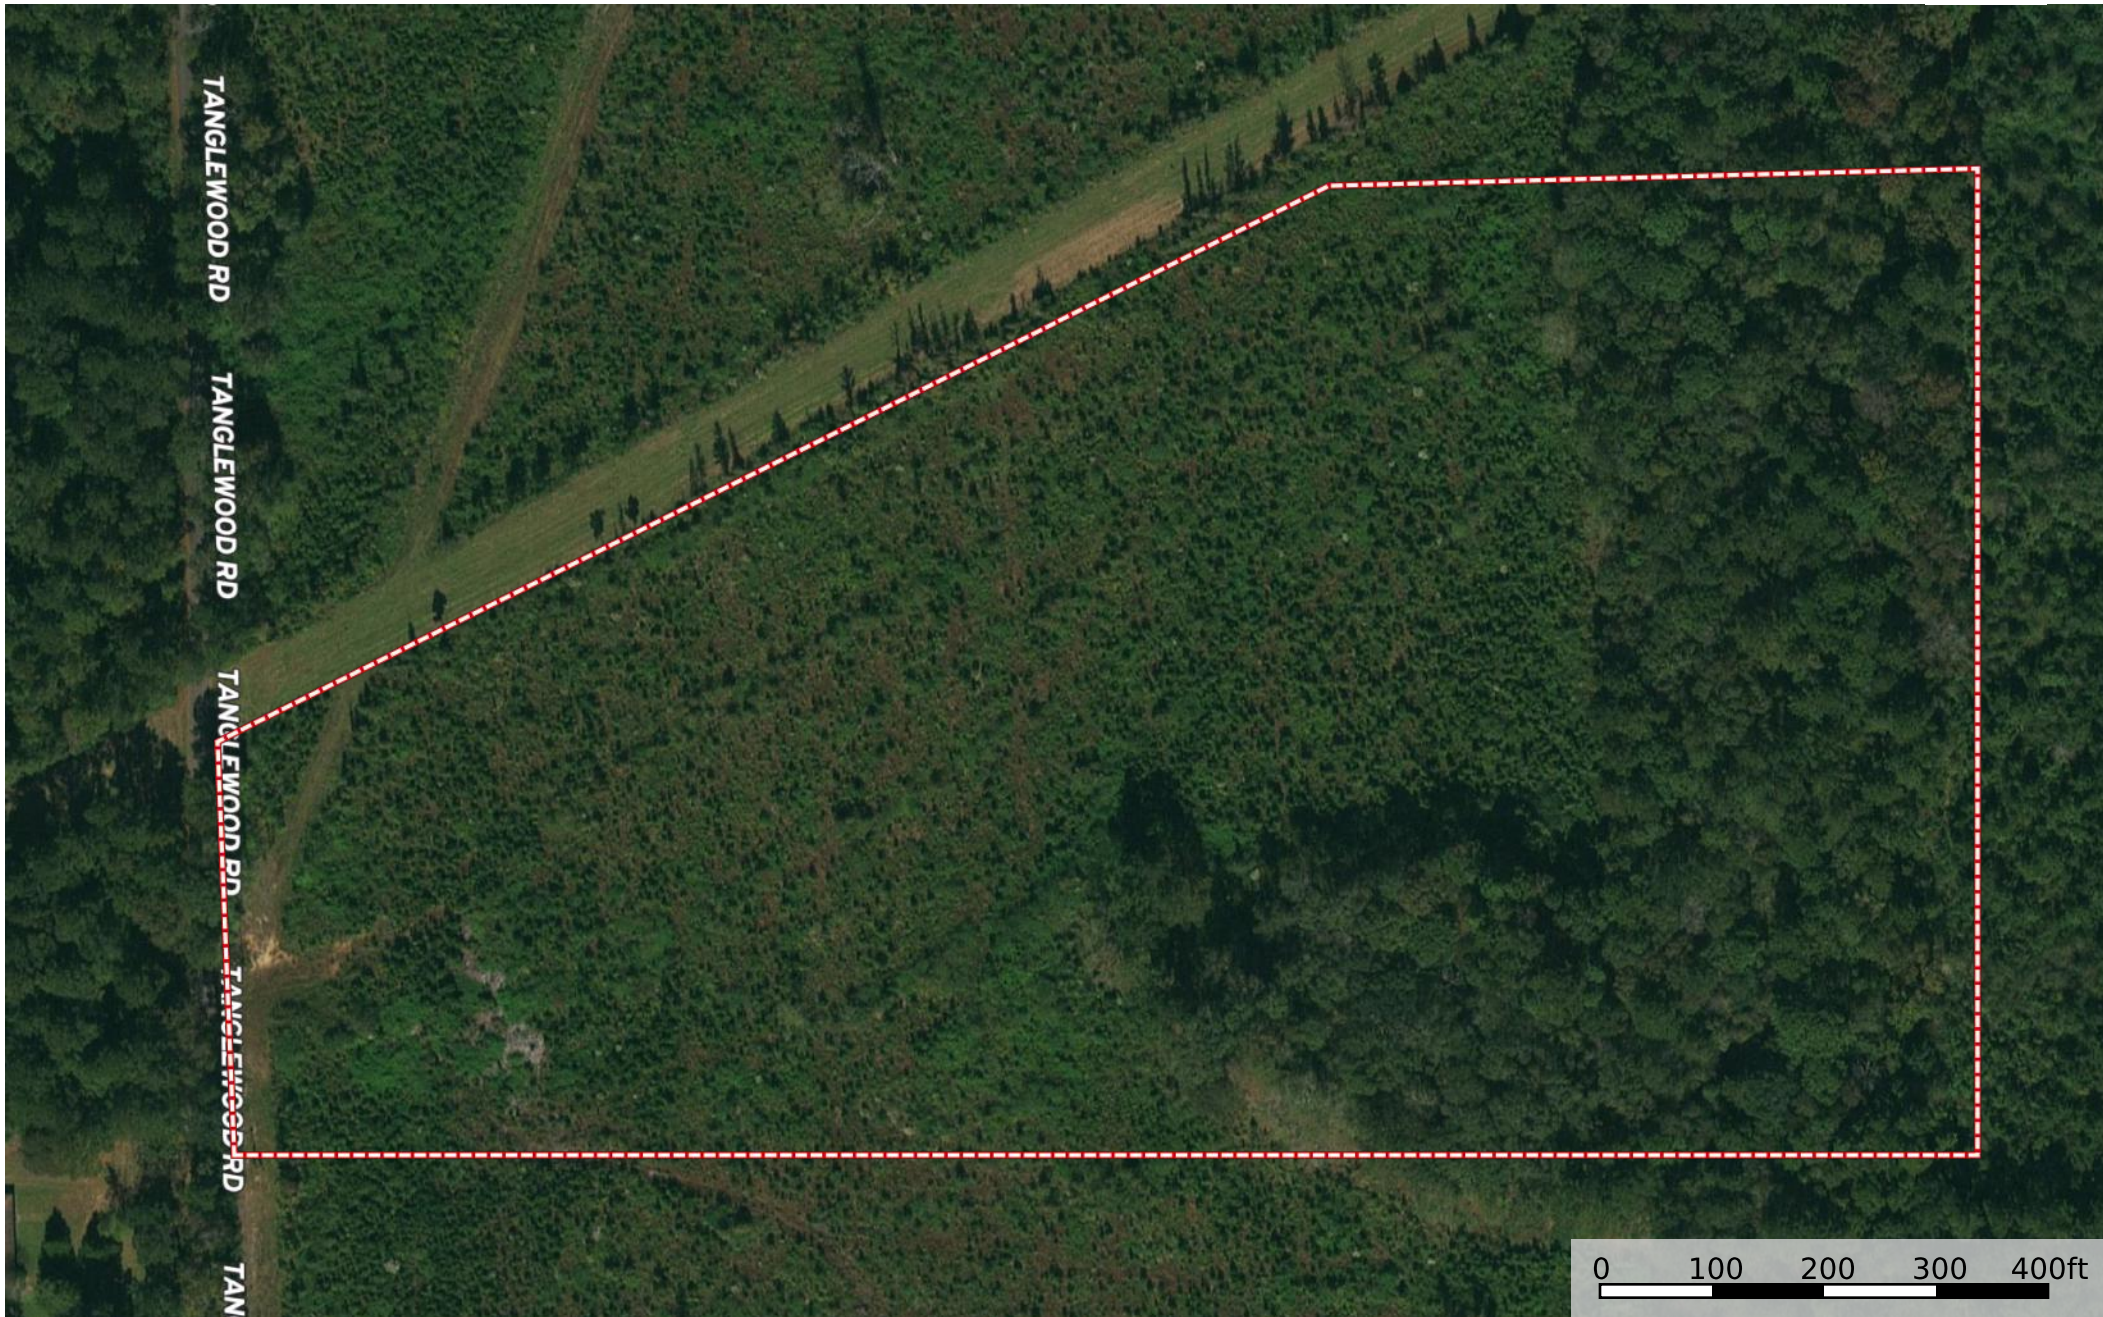

18.19 acres-Tanglewood Rd

Mississippi, AC +/-

 Boundary